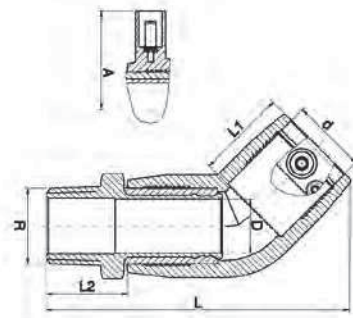

## EF 90° Könyök idom réz orsómenettel

492504

20-tól 75mm-ig  
Menet: 0,5-2,5"-ig

## EF 90° Könyök idom réz anyamenettel

493504

20-tól 63mm-ig  
Menet: 0,5-2"-ig

## EF 45° könyök idom réz orsómenettel

492604

32-től 75mm-ig  
Menet: 0,5-2,5"-ig