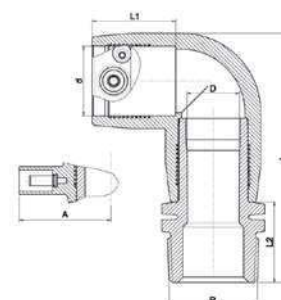

## EF T-idom réz hollandi anya csatlakozással 494404

Termék kód	Méret d x G	L	L1	D	H	A	UC	W
494404032010	32 x 1"	104	39	44	88	43	50	320

## EF Átmeneti idom PE orsómenettel 497104

20-től 63mm-ig  
Menet: 0,5-2"-ig

## PE 90° Könyök idom PE orsómenettel 497504

20-től 63mm-ig  
Menet: 0,5-2"-ig