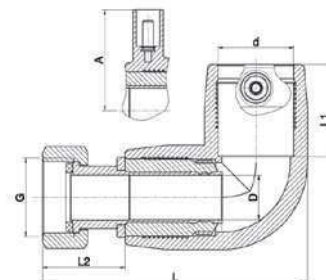

## EF 45° Könyök idom réz anyamenettel

493604

32-től 63mm-ig  
Menet: 0,75-2"-ig

## EF Átmeneti idom réz hollandi anya csatlakozás

494104

20-től 63mm-ig  
Menet: 0,75-2,5"-ig

## EF 90° Könyök idom réz hollandi anya csatlakozással

494504

20-től 63mm-ig  
Menet: 0,75-2,5"-ig