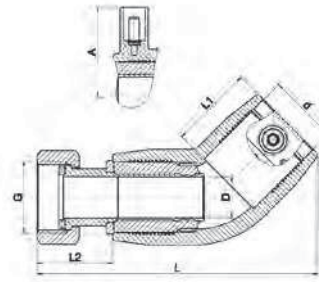

## EF 90° Könyök idom réz hollandi anya csatlakozással

494504

20-től 63mm-ig  
Menet: 0,75-2,5"-ig

## EF 45° Könyök idom réz hollandi anya csatlakozással 494604

32-től 63mm-ig  
Menet: 1-2,5"-ig