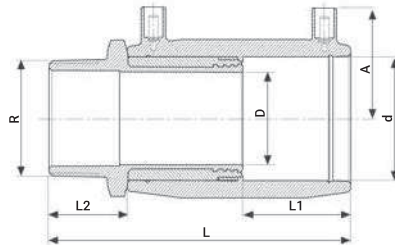

## EF Átmeneti idom réz orsómenettel

492104

20-tól 75mm-ig  
Menet: 0,5-2,5"-ig

## EF 90° Könyök idom réz orsómenettel

492504

20-tól 75mm-ig  
Menet: 0,5-2,5"-ig

## EF 90° Könyök idom réz anyamenettel

493504

20-tól 63mm-ig  
Menet: 0,5-2"-ig