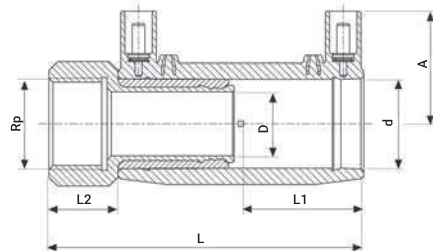

## EF Átmeneti idom réz orsómenettel

492104

20-tól 75mm-ig  
Menet: 0,5-2,5"-ig

## EF Átmeneti idom réz anyamenettel

493104

20-tól 63mm-ig  
Menet: 0,5-2"-ig

## EF 90° Könyök idom réz orsómenettel

492504

20-tól 75mm-ig  
Menet: 0,5-2,5"-ig

## EF 90° Könyök idom réz anyamenettel

493504

20-tól 63mm-ig  
Menet: 0,5-2"-ig