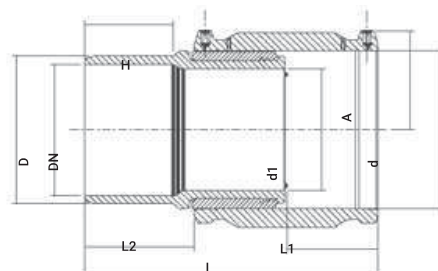

EF Átmeneti idom öntöttvas csőcsatlakozással

495704

d90-től 225mm-ig
DN: 80-200-ig