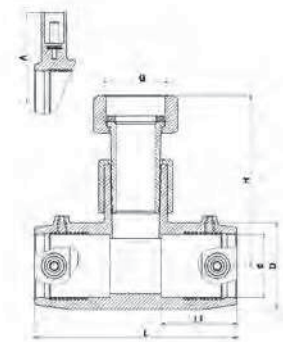

EF T-idom réz hollandi anya csatlakozással 494404