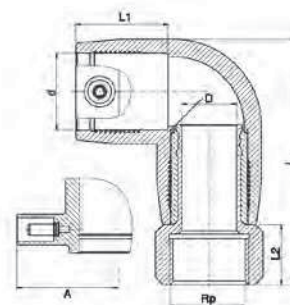

## EF 90° Könyök idom réz orsómenettel

492504

20-tól 75mm-ig  
Menet: 0,5-2,5"-ig

## EF 90° Könyök idom réz anyamenettel

493504

20-tól 63mm-ig  
Menet: 0,5-2"-ig

## EF 45° könyök idom réz orsómenettel

492604

32-től 75mm-ig  
Menet: 0,5-2,5"-ig