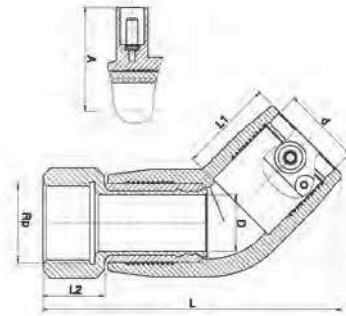

## EF 45° könyök idom réz orsómenettel

492604

32-től 75mm-ig  
Menet: 0,5-2,5"-ig

## EF 45° Könyök idom réz anyamenettel

493604

32-től 63mm-ig  
Menet: 0,75-2"-ig