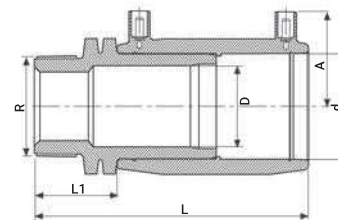

20-től 63mm-ig
Menet: 0,5-2"-ig