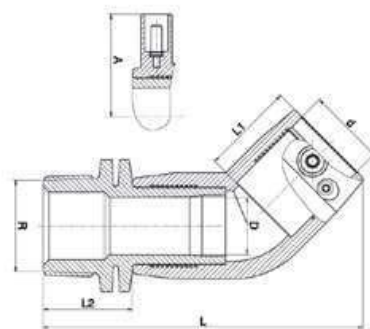

## PE 90° Könyök idom PE orsómenettel 497504

20-től 63mm-ig  
Menet: 0,5-2"-ig

## EF 45° Könyök PE orsómenettel

497604

32-től 63mm-ig  
Menet: 1-2"-ig