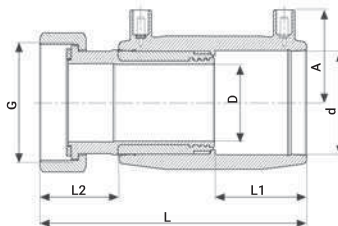

20-től 63mm-ig
Menet: 0,75-2,5"-ig

EF 90° Könyök idom réz hollandi anya csatlakozással

494504