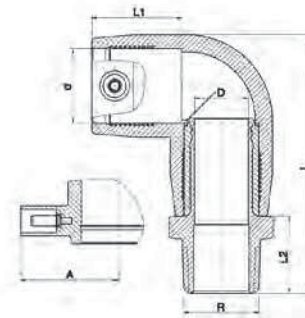

## EF Átmeneti idom réz orsómenettel

492104

20-tól 75mm-ig  
Menet: 0,5-2,5"-ig

## EF Átmeneti idom réz anyamenettel

493104

20-tól 63mm-ig  
Menet: 0,5-2"-ig

## EF 90° Könyök idom réz orsómenettel

492504

20-tól 75mm-ig  
Menet: 0,5-2,5"-ig

## EF 90° Könyök idom réz anyamenettel

493504

20-tól 63mm-ig  
Menet: 0,5-2"-ig