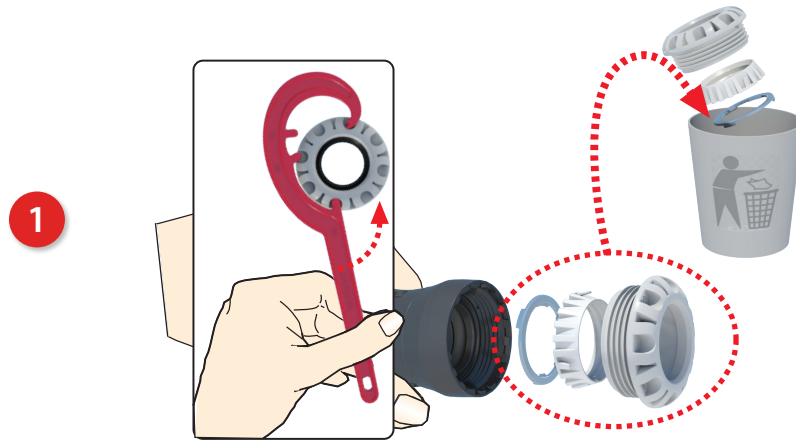

Plasson Series 1

Installation Instructions

Instructions d'installation

Instrucciones de Instalación

Disassembly

Démontage

Desmontaje

Assembly Instructions PVC Pipe Kit

Instructions d'assemblage du kit d'adaptation pour tube PVC

Instrucciones de montaje del kit adaptador para PVC

ISO 17885 - Supply of water for human consumption (W) | ISO 17885 - Suministro de Agua para Consumo Humano