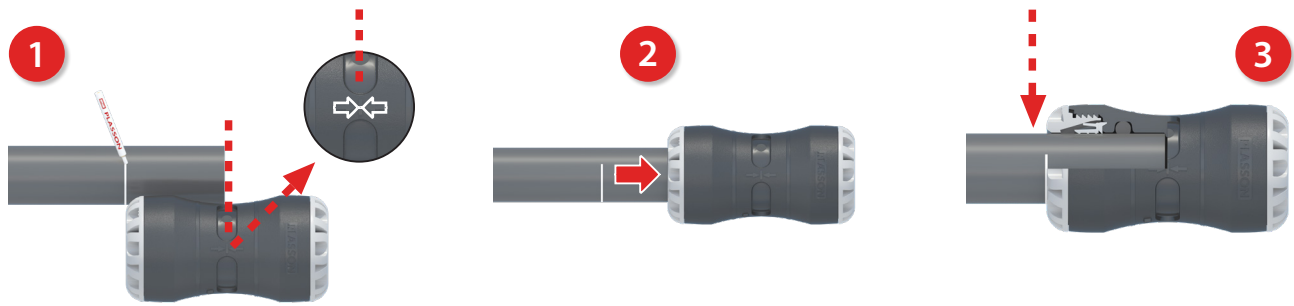

Plasson Series 1

Installation Instructions

Instructions d'installation

Instrucciones de Instalación

Disassembly

Démontage

Desmontaje

Assembly Instructions PVC Pipe Kit

Instructions d'assemblage du kit d'adaptation pour tube PVC

Instrucciones de montaje del kit adaptador para PVC

ISO 17885 - Supply of water for human consumption (W) | ISO 17885 - Suministro de Agua para Consumo Humano