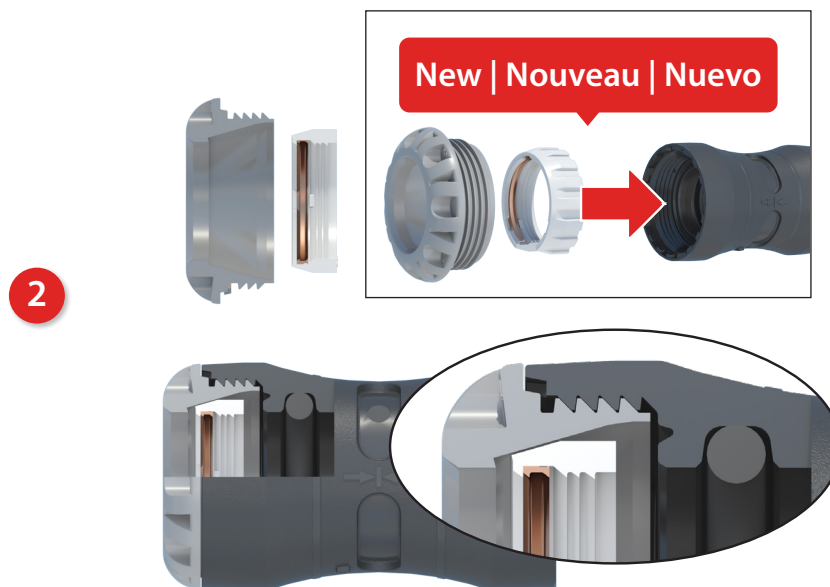

Plasson Series 1

Installation Instructions

Instructions d'installation

Instrucciones de Instalación

Disassembly

Démontage

Desmontaje

Assembly Instructions PVC Pipe Kit

Instructions d'assemblage du kit d'adaptation pour tube PVC

Instrucciones de montaje del kit adaptador para PVC

ISO 17885 - Supply of water for human consumption (W) | ISO 17885 - Suministro de Agua para Consumo Humano