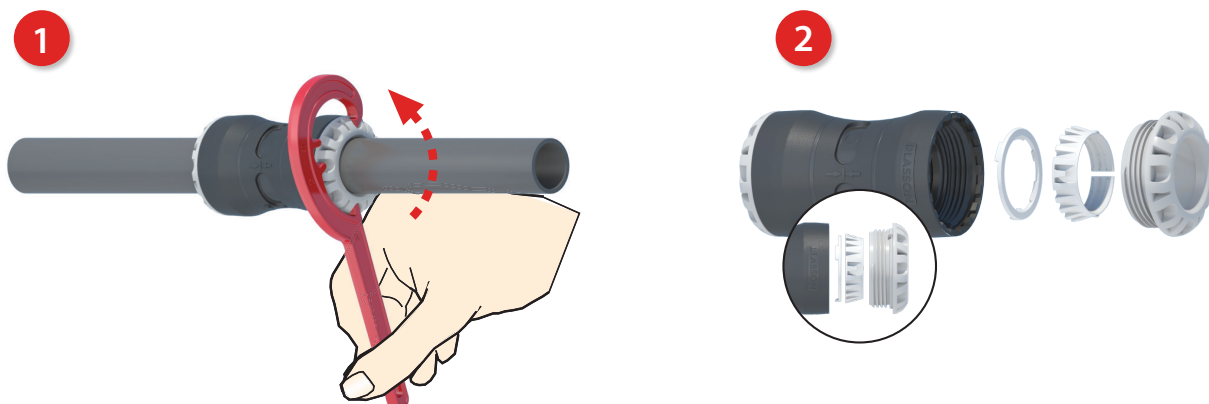

Plasson Series 1

Installation Instructions

Instructions d'installation

Instrucciones de Instalación

Disassembly

Démontage

Desmontaje

Assembly Instructions PVC Pipe Kit

Instructions d'assemblage du kit d'adaptation pour tube PVC

Instrucciones de montaje del kit adaptador para PVC

ISO 17885 - Supply of water for human consumption (W) | ISO 17885 - Suministro de Agua para Consumo Humano