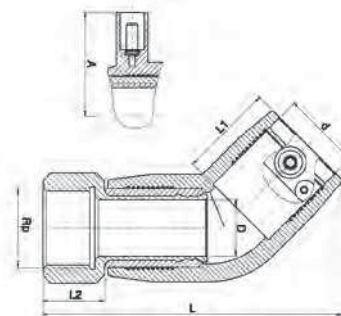

EF Átmeneti idom réz orsómenettel

492104

20-tól 75mm-ig
Menet: 0,5-2,5"-ig

EF Átmeneti idom réz anyamenettel

493104

20-tól 63mm-ig
Menet: 0,5-2"-ig

EF 90° Könyök idom réz orsómenettel

492504

20-tól 75mm-ig
Menet: 0,5-2,5"-ig

EF 90° Könyök idom réz anyamenettel

493504

20-tól 63mm-ig
Menet: 0,5-2"-ig

EF 45° könyök idom réz orsómenettel

492604

32-től 75mm-ig
Menet: 0,5-2,5"-ig

EF 45° Könyök idom réz anyamenettel

493604

32-től 63mm-ig
Menet: 0,75-2"-ig

EF Átmeneti idom réz hollandi anya csatlakozás

494104

20-től 63mm-ig
Menet: 0,75-2,5"-ig

EF 90° Könyök idom réz hollandi anya csatlakozással

494504

20-től 63mm-ig
Menet: 0,75-2,5"-ig

EF 45° Könyök idom réz hollandi anya csatlakozással 494604

32-től 63mm-ig
Menet: 1-2,5"-ig

EF T-idom réz hollandi anya csatlakozással 494404

Termék kód	Méret d x G	L	L1	D	H	A	UC	W
494404032010	32 x 1"	104	39	44	88	43	50	320