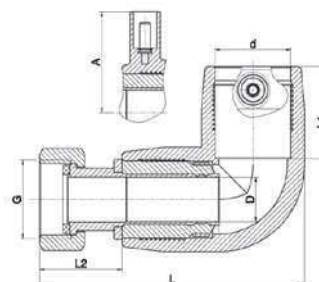

20-tól 75mm-ig
Menet: 0,5-2,5"-ig

EF 90° Könyök idom réz anyamenettel

493504

20-tól 63mm-ig
Menet: 0,5-2"-ig

EF 45° könyök idom réz orsómenettel

492604

32-től 75mm-ig
Menet: 0,5-2,5"-ig

EF 45° Könyök idom réz anyamenettel

493604

32-től 63mm-ig
Menet: 0,75-2"-ig

EF Átmeneti idom réz hollandi anya csatlakozás

494104

20-től 63mm-ig
Menet: 0,75-2,5"-ig

EF 90° Könyök idom réz hollandi anya csatlakozással

494504

20-től 63mm-ig
Menet: 0,75-2,5"-ig

EF 45° Könyök idom réz hollandi anya csatlakozással 494604

32-től 63mm-ig
Menet: 1-2,5"-ig

EF T-idom réz hollandi anya csatlakozással 494404

Termék kód	Méret d x G	L	L1	D	H	A	UC	W
494404032010	32 x 1"	104	39	44	88	43	50	320