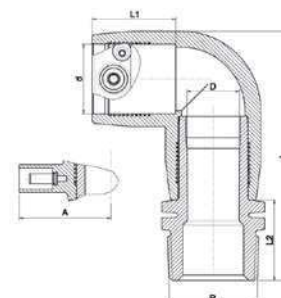

EF 45° Könyök idom réz hollandi anya csatlakozással 494604

32-től 63mm-ig
Menet: 1-2,5"-ig

EF T-idom réz hollandi anya csatlakozással 494404

Termék kód	Méret d x G	L	L1	D	H	A	UC	W
494404032010	32 x 1"	104	39	44	88	43	50	320

EF Átmeneti idom PE orsómenettel 497104

20-tól 63mm-ig
Menet: 0,5-2"-ig

PE 90° Könyök idom PE orsómenettel 497504

20-tól 63mm-ig
Menet: 0,5-2"-ig

EF 45° Könyök PE orsómenettel

497604

32-től 63mm-ig
Menet: 1-2"-ig

EF Átmeneti idom karima csatlakozással

497704

63-tól 225mm-ig
Karima DN: 50-200-ig

EF Átmeneti idom öntöttvas csőcsatlakozással

495704

d90-től 225mm-ig
DN: 80-200-ig