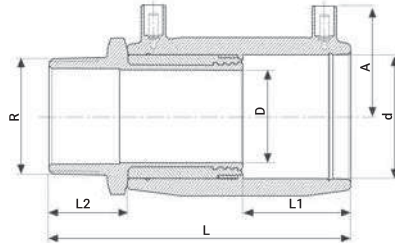

EF Átmeneti idom réz orsómenettel

492104

20-tól 75mm-ig
Menet: 0,5-2,5"-ig

EF Átmeneti idom réz anyamenettel

493104

20-tól 63mm-ig
Menet: 0,5-2"-ig

EF 90° Könyök idom réz orsómenettel

492504

20-tól 75mm-ig
Menet: 0,5-2,5"-ig

EF 90° Könyök idom réz anyamenettel

493504

20-tól 63mm-ig
Menet: 0,5-2"-ig

EF 45° könyök idom réz orsómenettel

492604

32-től 75mm-ig
Menet: 0,5-2,5"-ig

EF 45° Könyök idom réz anyamenettel

493604

32-től 63mm-ig
Menet: 0,75-2"-ig

EF Átmeneti idom réz hollandi anya csatlakozás

494104

20-től 63mm-ig
Menet: 0,75-2,5"-ig

EF 90° Könyök idom réz hollandi anya csatlakozással

494504

20-től 63mm-ig
Menet: 0,75-2,5"-ig

EF 45° Könyök idom réz hollandi anya csatlakozással 494604

32-től 63mm-ig
Menet: 1-2,5"-ig

EF T-idom réz hollandi anya csatlakozással 494404

Termék kód	Méret d x G	L	L1	D	H	A	UC	W
494404032010	32 x 1"	104	39	44	88	43	50	320