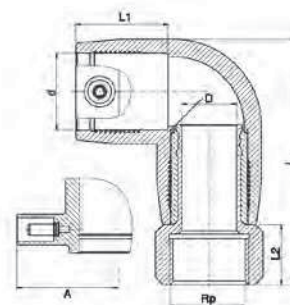

EF Átmeneti idom réz orsómenettel

492104

20-tól 75mm-ig
Menet: 0,5-2,5"-ig

EF Átmeneti idom réz anyamenettel

493104

20-tól 63mm-ig
Menet: 0,5-2"-ig

EF 90° Könyök idom réz orsómenettel

492504

20-tól 75mm-ig
Menet: 0,5-2,5"-ig

EF 90° Könyök idom réz anyamenettel

493504

20-tól 63mm-ig
Menet: 0,5-2"-ig

EF 45° könyök idom réz orsómenettel

492604

32-től 75mm-ig
Menet: 0,5-2,5"-ig

EF 45° Könyök idom réz anyamenettel

493604

32-től 63mm-ig
Menet: 0,75-2"-ig

EF Átmeneti idom réz hollandi anya csatlakozás

494104

20-től 63mm-ig
Menet: 0,75-2,5"-ig

EF 90° Könyök idom réz hollandi anya csatlakozással

494504

20-től 63mm-ig
Menet: 0,75-2,5"-ig

EF 45° Könyök idom réz hollandi anya csatlakozással 494604

32-től 63mm-ig
Menet: 1-2,5"-ig

EF T-idom réz hollandi anya csatlakozással 494404

Termék kód	Méret d x G	L	L1	D	H	A	UC	W
494404032010	32 x 1"	104	39	44	88	43	50	320