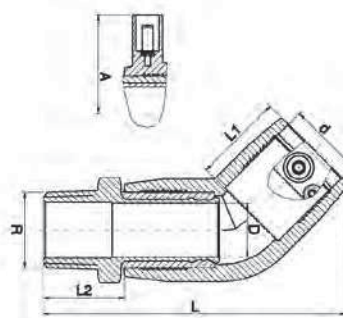

EF Átmeneti idom réz orsómenettel

492104

20-tól 75mm-ig
Menet: 0,5-2,5"-ig

EF Átmeneti idom réz anyamenettel

493104

20-tól 63mm-ig
Menet: 0,5-2"-ig

EF 90° Könyök idom réz orsómenettel

492504

20-tól 75mm-ig
Menet: 0,5-2,5"-ig

EF 90° Könyök idom réz anyamenettel

493504

20-tól 63mm-ig
Menet: 0,5-2"-ig

EF 45° könyök idom réz orsómenettel

492604

32-től 75mm-ig
Menet: 0,5-2,5"-ig

EF 45° Könyök idom réz anyamenettel

493604

32-től 63mm-ig
Menet: 0,75-2"-ig

EF Átmeneti idom réz hollandi anya csatlakozás

494104

20-től 63mm-ig
Menet: 0,75-2,5"-ig

EF 90° Könyök idom réz hollandi anya csatlakozással

494504

20-től 63mm-ig
Menet: 0,75-2,5"-ig

EF 45° Könyök idom réz hollandi anya csatlakozással 494604

32-től 63mm-ig
Menet: 1-2,5"-ig

EF T-idom réz hollandi anya csatlakozással 494404

Termék kód	Méret d x G	L	L1	D	H	A	UC	W
494404032010	32 x 1"	104	39	44	88	43	50	320