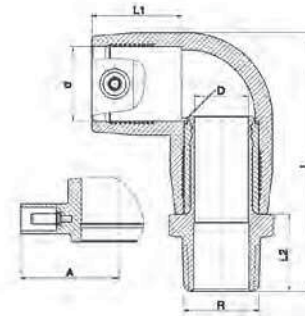

EF Átmeneti idom réz orsómenettel

492104

20-tól 75mm-ig
Menet: 0,5-2,5"-ig

EF Átmeneti idom réz anyamenettel

493104

20-tól 63mm-ig
Menet: 0,5-2"-ig

EF 90° Könyök idom réz orsómenettel

492504

20-tól 75mm-ig
Menet: 0,5-2,5"-ig

EF 90° Könyök idom réz anyamenettel

493504

20-tól 63mm-ig
Menet: 0,5-2"-ig

EF 45° könyök idom réz orsómenettel

492604

32-től 75mm-ig
Menet: 0,5-2,5"-ig

EF 45° Könyök idom réz anyamenettel

493604

32-től 63mm-ig
Menet: 0,75-2"-ig

EF Átmeneti idom réz hollandi anya csatlakozás

494104

20-től 63mm-ig
Menet: 0,75-2,5"-ig

EF 90° Könyök idom réz hollandi anya csatlakozással

494504

20-től 63mm-ig
Menet: 0,75-2,5"-ig

EF 45° Könyök idom réz hollandi anya csatlakozással 494604

32-től 63mm-ig
Menet: 1-2,5"-ig

EF T-idom réz hollandi anya csatlakozással 494404

Termék kód	Méret d x G	L	L1	D	H	A	UC	W
494404032010	32 x 1"	104	39	44	88	43	50	320