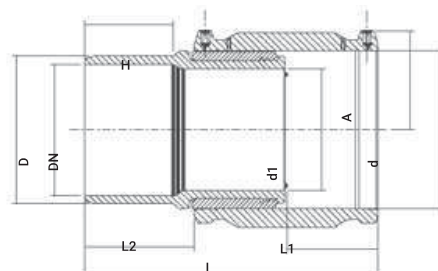

EF Átmeneti idom karima csatlakozással

497704

63-tól 225mm-ig
Karima DN: 50-200-ig

EF Átmeneti idom öntöttvas csőcsatlakozással

495704

d90-től 225mm-ig
DN: 80-200-ig