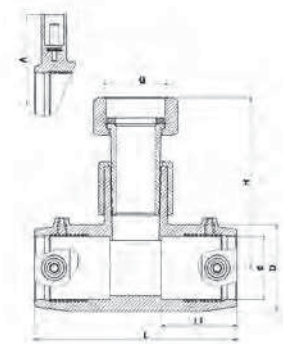

20-tól 75mm-ig
Menet: 0,5-2,5"-ig

EF 90° Könyök idom réz anyamenettel

493504

20-tól 63mm-ig
Menet: 0,5-2"-ig

EF 45° könyök idom réz orsómenettel

492604

32-től 75mm-ig
Menet: 0,5-2,5"-ig

EF 45° Könyök idom réz anyamenettel

493604

32-től 63mm-ig
Menet: 0,75-2"-ig

EF Átmeneti idom réz hollandi anya csatlakozás

494104

20-től 63mm-ig
Menet: 0,75-2,5"-ig

EF 90° Könyök idom réz hollandi anya csatlakozással

494504

20-től 63mm-ig
Menet: 0,75-2,5"-ig

EF 45° Könyök idom réz hollandi anya csatlakozással 494604

32-től 63mm-ig
Menet: 1-2,5"-ig

EF T-idom réz hollandi anya csatlakozással 494404

Termék kód	Méret d x G	L	L1	D	H	A	UC	W
494404032010	32 x 1"	104	39	44	88	43	50	320