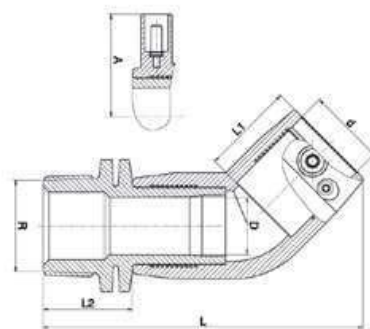

EF 45° Könyök idom réz hollandi anya csatlakozással 494604

32-től 63mm-ig
Menet: 1-2,5"-ig

EF T-idom réz hollandi anya csatlakozással 494404

Termék kód	Méret d x G	L	L1	D	H	A	UC	W
494404032010	32 x 1"	104	39	44	88	43	50	320

EF Átmeneti idom PE orsómenettel 497104

20-tól 63mm-ig
Menet: 0,5-2"-ig

PE 90° Könyök idom PE orsómenettel 497504

20-tól 63mm-ig
Menet: 0,5-2"-ig

EF 45° Könyök PE orsómenettel

497604

32-től 63mm-ig
Menet: 1-2"-ig

EF Átmeneti idom karima csatlakozással

497704

63-tól 225mm-ig
Karima DN: 50-200-ig

EF Átmeneti idom öntöttvas csőcsatlakozással

495704

d90-től 225mm-ig
DN: 80-200-ig