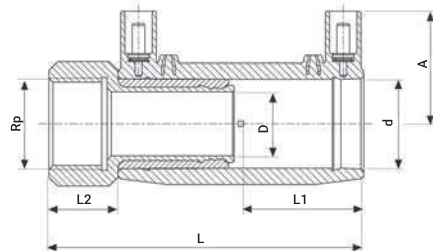

EF Átmeneti idom réz orsómenettel

492104

20-tól 75mm-ig
Menet: 0,5-2,5"-ig

EF Átmeneti idom réz anyamenettel

493104

20-tól 63mm-ig
Menet: 0,5-2"-ig

EF 90° Könyök idom réz orsómenettel

492504

20-tól 75mm-ig
Menet: 0,5-2,5"-ig

EF 90° Könyök idom réz anyamenettel

493504

20-tól 63mm-ig
Menet: 0,5-2"-ig

EF 45° könyök idom réz orsómenettel

492604

32-től 75mm-ig
Menet: 0,5-2,5"-ig

EF 45° Könyök idom réz anyamenettel

493604

32-től 63mm-ig
Menet: 0,75-2"-ig

EF Átmeneti idom réz hollandi anya csatlakozás

494104

20-től 63mm-ig
Menet: 0,75-2,5"-ig

EF 90° Könyök idom réz hollandi anya csatlakozással

494504

20-től 63mm-ig
Menet: 0,75-2,5"-ig

EF 45° Könyök idom réz hollandi anya csatlakozással 494604

32-től 63mm-ig
Menet: 1-2,5"-ig

EF T-idom réz hollandi anya csatlakozással 494404

Termék kód	Méret d x G	L	L1	D	H	A	UC	W
494404032010	32 x 1"	104	39	44	88	43	50	320