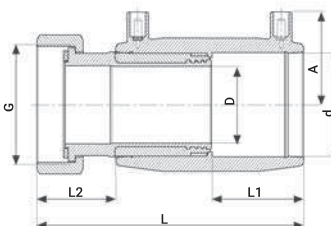

493604

32-től 63mm-ig
Menet: 0,75-2"-ig

EF Átmeneti idom réz hollandi anya csatlakozás

494104

20-től 63mm-ig
Menet: 0,75-2,5"-ig

EF 90° Könyök idom réz hollandi anya csatlakozással

494504

20-től 63mm-ig
Menet: 0,75-2,5"-ig

EF 45° Könyök idom réz hollandi anya csatlakozással 494604

32-től 63mm-ig
Menet: 1-2,5"-ig

EF T-idom réz hollandi anya csatlakozással 494404

Termék kód	Méret d x G	L	L1	D	H	A	UC	W
494404032010	32 x 1"	104	39	44	88	43	50	320