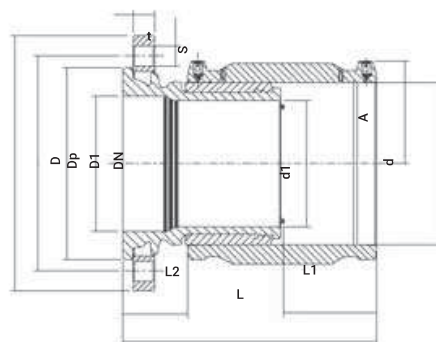

EF Átmeneti idom karima csatlakozással

497704

63-tól 225mm-ig
Karima DN: 50-200-ig