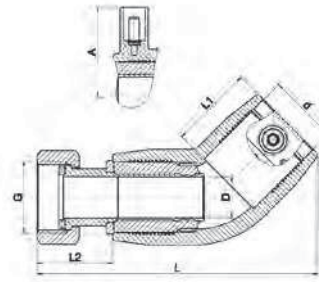

20-tól 75mm-ig
Menet: 0,5-2,5"-ig

EF 90° Könyök idom réz anyamenettel

493504

20-tól 63mm-ig
Menet: 0,5-2"-ig

EF 45° könyök idom réz orsómenettel

492604

32-től 75mm-ig
Menet: 0,5-2,5"-ig

EF 45° Könyök idom réz anyamenettel

493604

32-től 63mm-ig
Menet: 0,75-2"-ig

EF Átmeneti idom réz hollandi anya csatlakozás

494104

20-től 63mm-ig
Menet: 0,75-2,5"-ig

EF 90° Könyök idom réz hollandi anya csatlakozással

494504

20-től 63mm-ig
Menet: 0,75-2,5"-ig

EF 45° Könyök idom réz hollandi anya csatlakozással 494604

32-től 63mm-ig
Menet: 1-2,5"-ig

EF T-idom réz hollandi anya csatlakozással 494404

Termék kód	Méret d x G	L	L1	D	H	A	UC	W
494404032010	32 x 1"	104	39	44	88	43	50	320