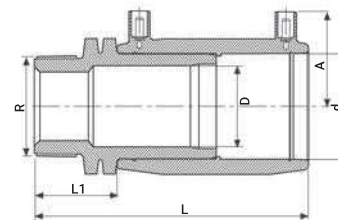

20-tól 63mm-ig
Menet: 0,5-2"-ig