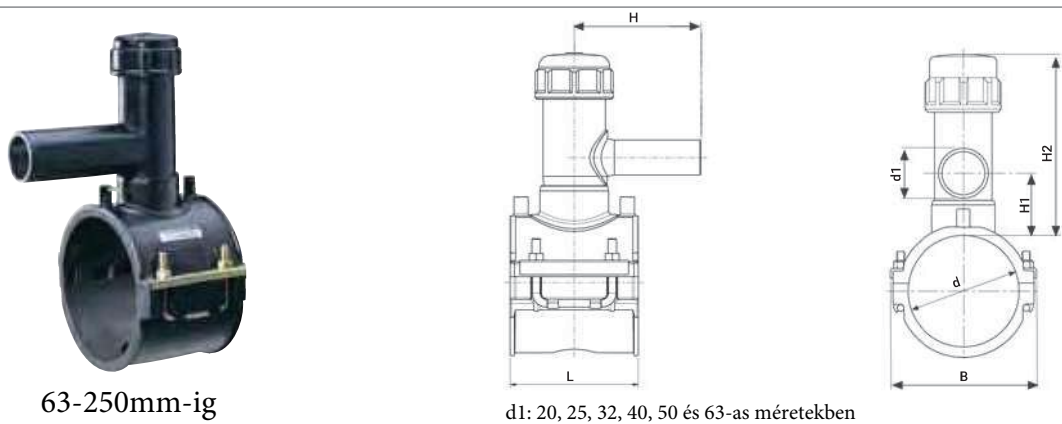

- EF Nyomás alatti megfúró nyeregidom párhuzamos leágazással

4963P4