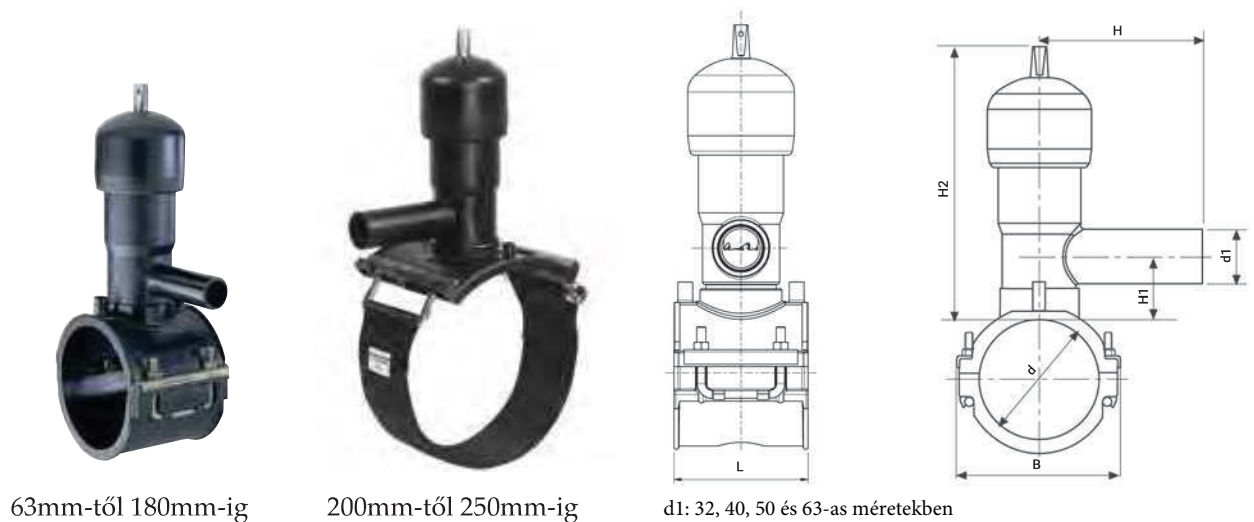

- EF Nyomás alatti megfúró idom elzáróval

4954S4/495404*