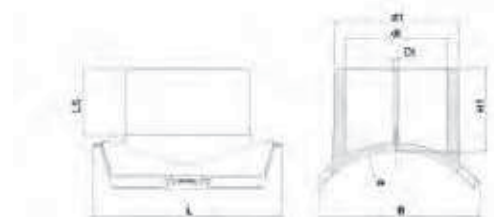

NNYA Nem Nyomás Alatti megfúró idomok:

- EF Leágazó idom

495804

63mm-től 180mm-ig
Leágazás: 32mm-től 90mm-ig

200mm-től 315mm-ig
Leágazás: 63mm-től 110mm-ig

- EF Leágazó idom*

495804

280mm-től 800mm-ig
Leágazás: 90mm-től 160mm-ig

- EF XL&XXL Leágazó idom*

495803

315mm-től 1200mm-ig
Leágazás: 180mm-től 400mm-ig

- EF Leágazó idom, könnyített

4758W

315mm-től 800mm-ig
Leágazás: 225mm

Tömeg: 3700g - 3835g

NYA Nyomás Alatti EFMegfúró idomok: