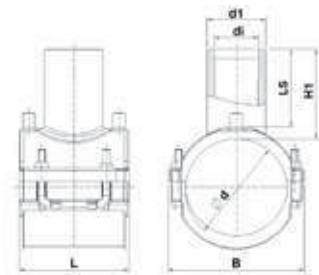

NNYA Nem Nyomás Alatti megfúró idomok:

- EF Leágazó idom

495804

63mm-től 180mm-ig
Leágazás: 32mm-től 90mm-ig

200mm-től 315mm-ig
Leágazás: 63mm-től 110mm-ig

- EF Leágazó idom*

495804

280mm-től 800mm-ig
Leágazás: 90mm-től 160mm-ig

- EF XL&XXL Leágazó idom*

495803

315mm-től 1200mm-ig
Leágazás: 180mm-től 400mm-ig

- EF Leágazó idom, könnyített

4758W

315mm-től 800mm-ig
Leágazás: 225mm

Tömeg: 3700g - 3835g

NYA Nyomás Alatti EFMegfúró idomok:

495904

280-tól 1200mm-ig
Leágazás: 80-tól 400mm-ig

EF Foltzó idom

495204

Termék kód	Méret d	B	H	L	Kár max hossza	UC	W
495204900	250-900	305	30	300	70	12	1500