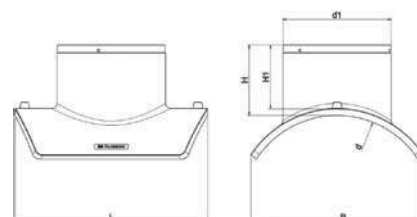

- EF XL&XXL Leágazó idom*

495803

315mm-től 1200mm-ig
Leágazás: 180mm-től 400mm-ig

- EF Leágazó idom, könnyített

4758W

315mm-től 800mm-ig
Leágazás: 225mm

Tömeg: 3700g - 3835g

NYA Nyomás Alatti EFMegfúró idomok:

495904

280-tól 1200mm-ig
Leágazás: 80-tól 400mm-ig

EF Foltzó idom

495204

Termék kód	Méret d	B	H	L	Kár max hossza	UC	W
495204900	250-900	305	30	300	70	12	1500