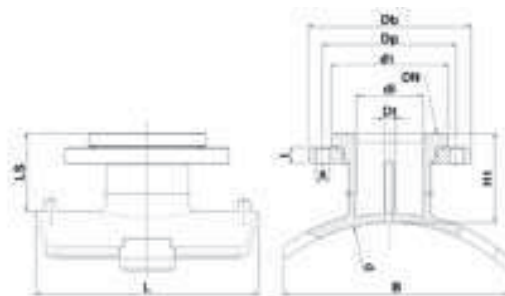

- EF XL&XXL Leágazó idom*

495803

315mm-től 1200mm-ig
Leágazás: 180mm-től 400mm-ig

- EF Leágazó idom, könnyített

4758W

315mm-től 800mm-ig
Leágazás: 225mm

Tömeg: 3700g - 3835g

NYA Nyomás Alatti EFMegfúró idomok:

- EF Nyomás alatti megfúró nyeregidom

496304

- EF Nyomás alatti megfúró nyeregidom párhuzamos leágazással

4963P4

- EF Nyomás alatti megfúró idom elzáróval

4954S4/495404*

Egyéb:

EF Karimás nyeregidom

495904

280-tól 1200mm-ig
Leágazás: 80-tól 400mm-ig

EF Foltzó idom

495204

Termék kód	Méret d	B	H	L	Kár max hossza	UC	W
495204900	250-900	305	30	300	70	12	1500