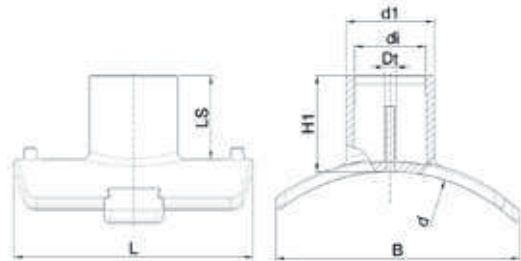

NNYA Nem Nyomás Alatti megfúró idomok:

- EF Leágazó idom

495804

63mm-től 180mm-ig
Leágazás: 32mm-től 90mm-ig

200mm-től 315mm-ig
Leágazás: 63mm-től 110mm-ig

- EF Leágazó idom*

495804

280mm-től 800mm-ig
Leágazás: 90mm-től 160mm-ig

- EF XL&XXL Leágazó idom*

495803

315mm-től 1200mm-ig
Leágazás: 180mm-től 400mm-ig

- EF Leágazó idom, könnyített

4758W

315mm-től 800mm-ig
Leágazás: 225mm

Tömeg: 3700g - 3835g

NYA Nyomás Alatti EFMegfúró idomok:

495904

280-tól 1200mm-ig
Leágazás: 80-tól 400mm-ig

EF Foltzó idom

495204

Termék kód	Méret d	B	H	L	Kár max hossza	UC	W
495204900	250-900	305	30	300	70	12	1500