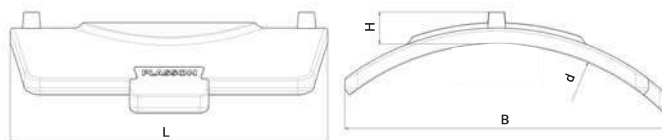

- EF XL&XXL Leágazó idom*

495803

315mm-től 1200mm-ig
Leágazás: 180mm-től 400mm-ig

- EF Leágazó idom, könnyített

4758W

315mm-től 800mm-ig
Leágazás: 225mm

Tömeg: 3700g - 3835g

NYA Nyomás Alatti EFMegfúró idomok:

- EF Nyomás alatti megfúró nyeregidom

496304

- EF Nyomás alatti megfúró nyeregidom párhuzamos leágazással

4963P4

- EF Nyomás alatti megfúró idom elzáróval

4954S4/495404*

Egyéb:

EF Karimás nyeregidom

495904

280-tól 1200mm-ig
Leágazás: 80-tól 400mm-ig

EF Foltzó idom

495204

Termék kód	Méret d	B	H	L	Kár max hossza	UC	W
495204900	250-900	305	30	300	70	12	1500