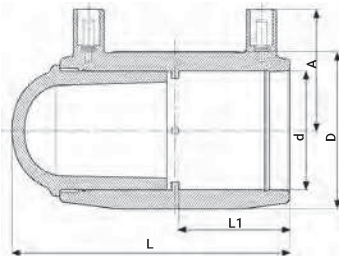

## EF Csővég-záró, egy darabból álló

494204

32-től 63mm-ig

## EF Csővégzáró

491204

20-től 75mm-ig

90-től 315mm-ig

## EF Csővég-záró dugó

491207

20-től 315mm-ig

- Anyag: PE 100
- Nyomásfokozat: PN10, PN16
- SDR17 és SDR 11 csövekre