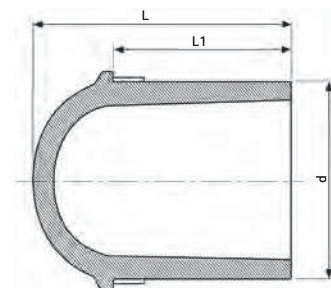

## EF Csővég-záró, egy darabból álló

494204

32-től 63mm-ig

## EF Csővégzáró

491204

20-től 75mm-ig

90-től 315mm-ig

## EF Csővég-záró dugó

491207

20-től 315mm-ig

- Anyag: PE 100
- Nyomásfokozat: PN10, PN16
- SDR17 és SDR 11 csövekre