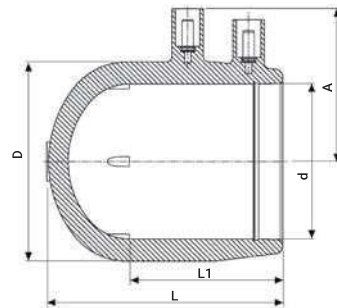

## EF Csővég-záró, egy darabból álló

494204

32-től 63mm-ig

## EF Csővégzáró

491204

20-től 75mm-ig

90-től 315mm-ig

## EF Csővég-záró dugó

491207

20-től 315mm-ig

- Anyag: PE 100
- Nyomásfokozat: PN10, PN16
- SDR17 és SDR 11 csövekre